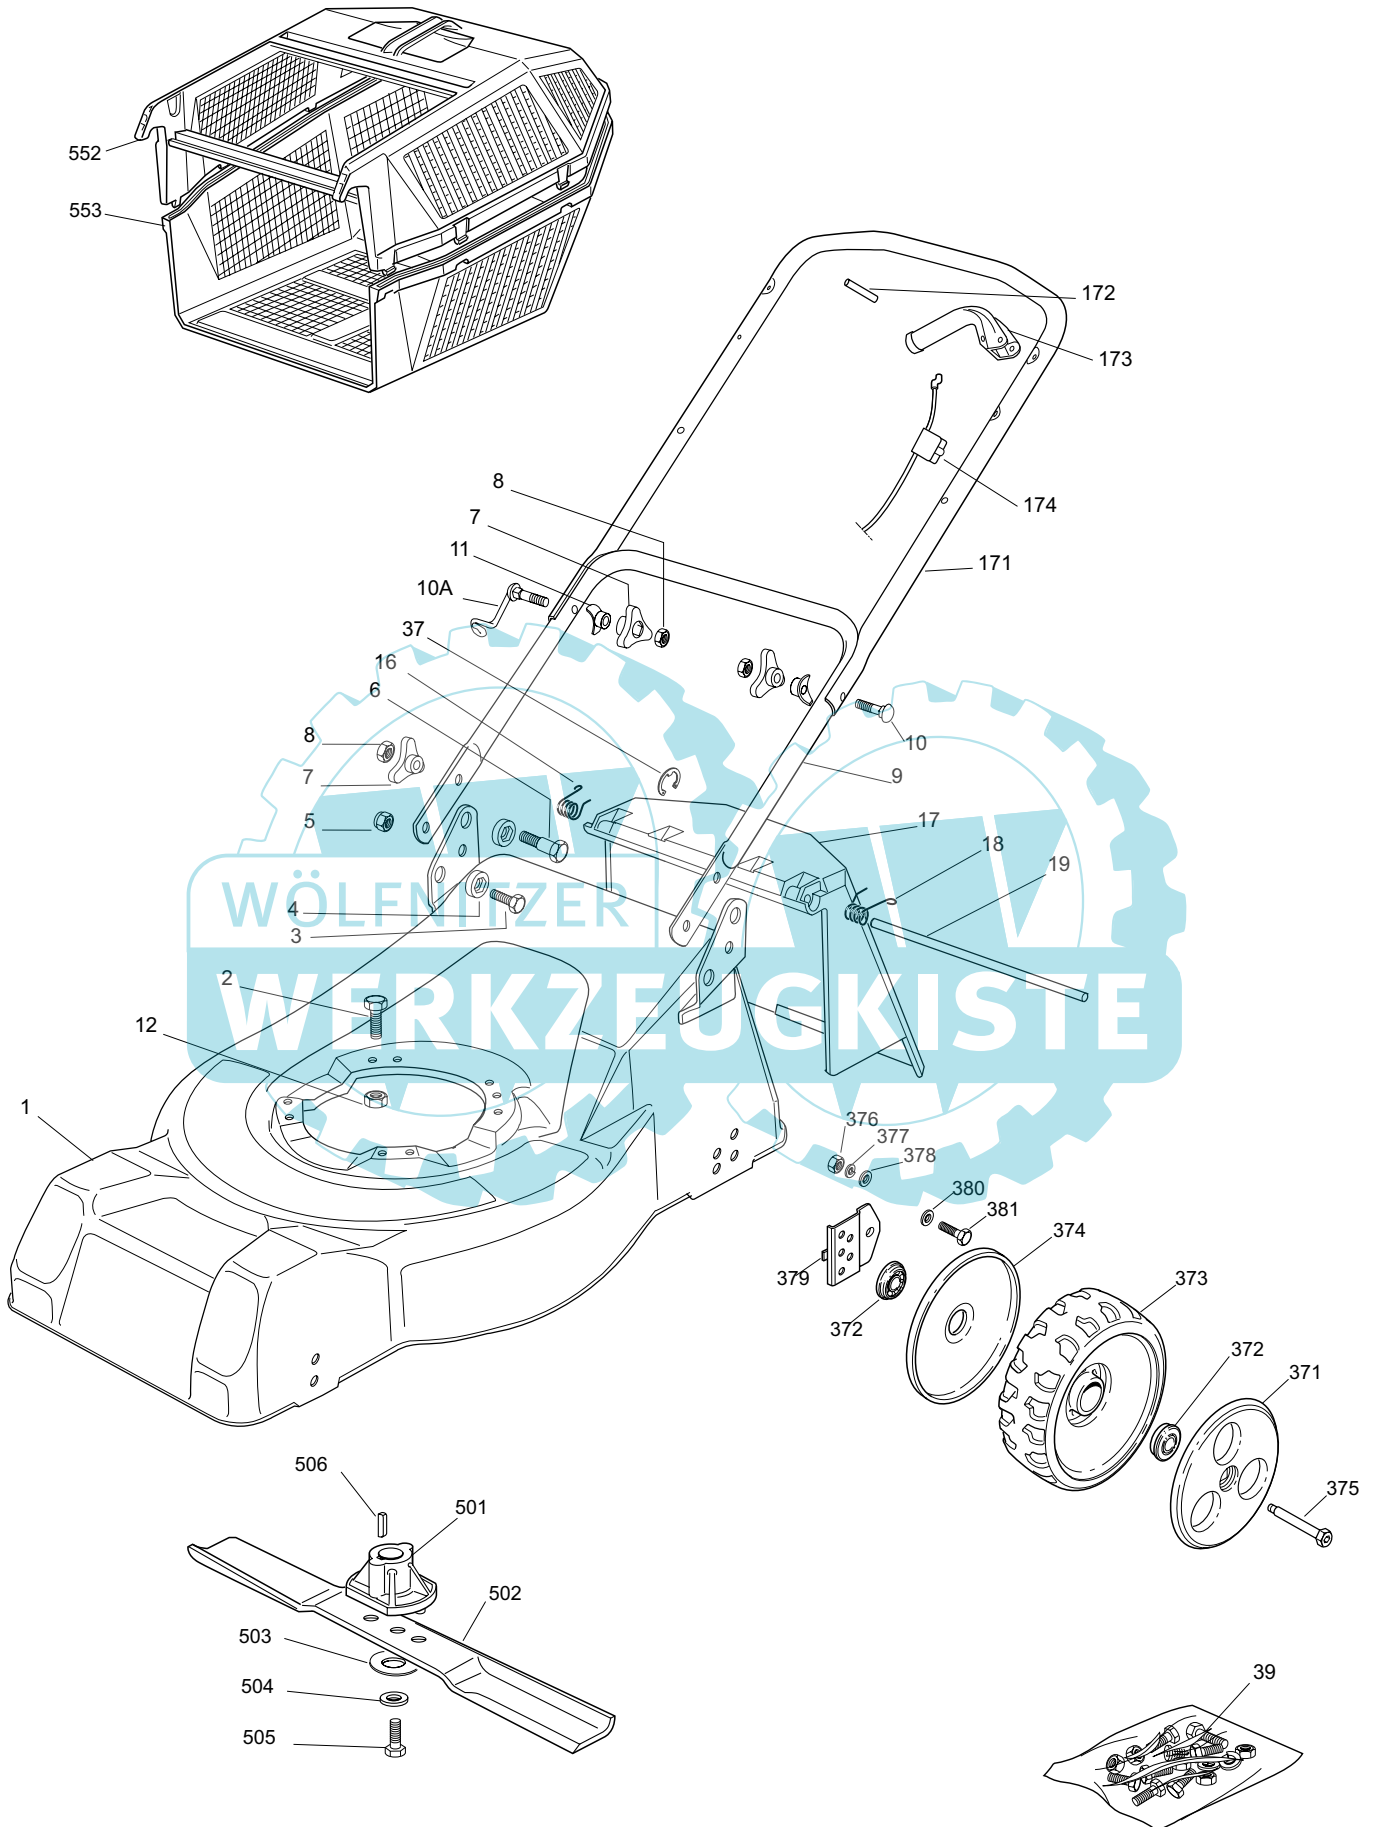

Ausgabe Issue		Bild Nr Picture No		CMI 43B	CMI 43B	Seite Page		
2006-1		B115				6		
Pos. Fig.	Anzahl/Quantity			Artikel Nr. Part No	Bezeichnung	Description	Satz Kit	Anmerkung Notes
X	1	1		1136-1991-01	Chassie- grün.....	Deck- green.....		
	2	4		9836-9525-12	Schraube .....	Screw.....		
	3	2		1136-1871-01	Verstärkung- hinten .....	Reinforcement- rear .....		
	4	2		1136-1418-01	Schraube .....	Screw.....		
	5	2		1111-3136-02	Scheibe.....	Washer.....		
	6	1		1136-1873-01	Halterung.....	Flap holder.....		
	7	3		9836-9516-12	Schraube .....	Screw.....		
	8	1		1111-2792-01	Feder .....	Spring .....		
	9	1		1111-3282-02	Klappe- schwarz .....	Flap- black .....		
	10	1		1136-1879-01	Holm- Unterteil .....	Handle- lower .....		
	11	2		9799-0831-02	Mutter .....	Nut .....		
	12	2		1136-0666-01	Griff .....	Knob .....		
	13	2		1136-0693-01	Scheibe.....	Washer.....		
	14	1		1136-0747-01	Schraube m. Öse .....	Screw w. loop .....		
	15	1		1136-0620-01	Schraube .....	Screw.....		
	16	1		1136-1413-01	Holm- Oberteil .....	Handlebar- upper part .....		
	17	1		9997-0635-12	Schraube .....	Screw.....		
	18	1		9699-0035-02	Scheibe.....	Flat washer.....		
	19	1		9799-0631-02	Mutter .....	Nut .....		
	20	1		1136-1876-01	Motorbremsdraht .....	Engine brake cable .....		
	21	1		9595-0258-00	Spannstift .....	Locating pin .....		
X	22	1		1111-9760-01	Regulierbügel .....	Engine brake lever .....		
	23	1		1136-1864-01	Riemenschutz .....	Belt protection.....		
	24	2		9836-9516-12	Schraube .....	Screw.....		
	25	1		1136-1869-01	Schalldämpferschutz .....	Muffler guard .....		
	26	3		1136-1862-01	Schraube .....	Screw.....		
	27	3		1136-1867-01	Distanz .....	Spacer .....		
	28	1		1136-1863-01	Buchse.....	Bushing.....		
	29	3		1136-0014-01	Scheibe.....	Washer.....		
	30	3		9747-0831-02	Mutter.....	Lock nut.....		
X	31	1		1136-2026-01	Sraubensatz .....	Screw outfit .....		
	151	1		1136-0604-01	Mutter.....	Nut .....		
	152	1		1136-0611-01	Federring .....	Grower .....		
	153	1		1136-0659-01	Distanzring .....	Spacer.....		
	154	1		9699-0035-02	Scheibe.....	Flat washer.....		
	155	1		1136-0606-01	Federscheibe .....	Spring washer.....		
	156	1		1136-0766-01	Gashebel.....	Throttle lever.....		
	157	1		1136-1861-01	Gasdraht.....	Throttle cable .....		
	158	1		1136-0618-01	Schraube .....	Screw.....		
	159	1		1136-1857-01	Aufkleber .....	Label .....		
	251	4		1111-2767-02	Halteblech.....	Wheel plate .....		
X	252	4		1111-9756-01	Buchse.....	Bushing.....		
X	254	2		1111-9758-01	Rad .....	Wheel.....		
X	255	2		1111-9761-01	Radkappe- weiß .....	Hub cap- white .....		
X	256	2		1111-9757-01	Bolzen.....	Bolt .....		
	258	2		1111-3238-01	Rad .....	Wheel.....		
	259	2		1117-3225-02	Nabenkapsel- weiß.....	Hub cap- white .....		
	501	1		1111-9743-01	Nabe .....	Hub .....		
X	502	1		1111-9763-01	Messer.....	Blade .....		
	503	1		1136-0083-01	Federscheibe .....	Elastic washer .....		
	504	1		1136-0015-01	Scheibe.....	Washer.....		
	505	1		9987-5251-12	Schraube .....	Screw.....		
	506	1		9600-0014-00	Keil .....	Key .....		
	551	1		1117-1345-02	Grassamler- Obert. ....	Top collector- black .....		
	552	1		1111-2764-01	• Deckel.....	• Cover.....		
	553	1		1111-3116-01	Grassamler- Unterteil .....	Collector- lower part .....		
	554	1		1111-3106-01	Grassamler- Unterteil .....	Collector- lower part .....		